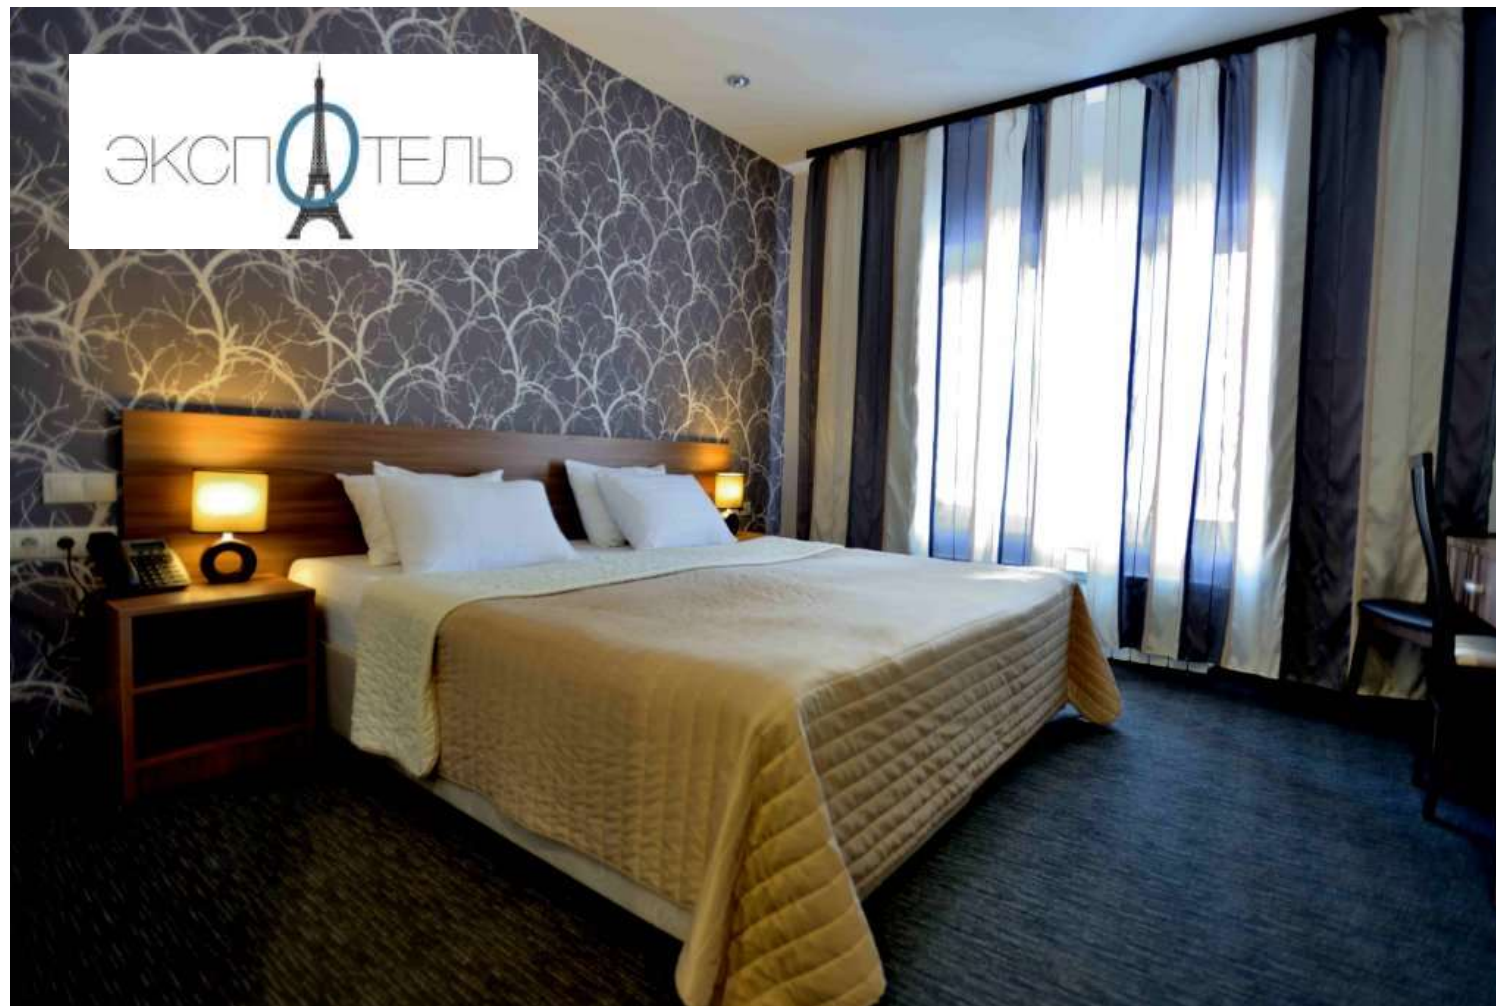

Экспотель | 3★

Расстояние до выставочного
комплекса Москва-Сити, "

Экспоцентр" 1,22 км

Средняя стоимость номера на
период вы ставки - от 5 500
руб. за ночь.

Ближайшее метро:

Студенческая - Филевская
линия - 0,15 км,

Кутузовская - Филевская
линия - 0,74 км,

Кутузовская - Московское
Центральное Кольцо - 0,75
км

EXPOTEL

Адрес: Москва, Город Москва,
Киевская улица, 20А

<http://expotelhotel.ru/>