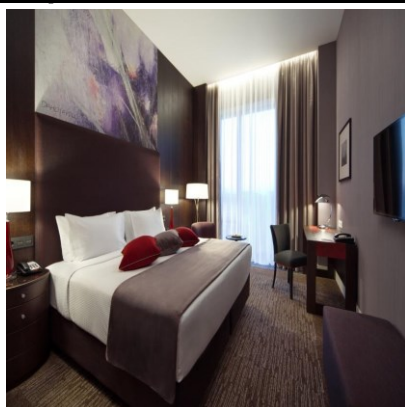

ДаблТри бай Хилтон Отель Москва - Марина | 4 ★

Расстояние 6.26 км от Крокус Сити Холл

Средняя стоимость номера на период выставки - от 12100 руб. за ночь.

ДаблТри бай Хилтон Отель Москва - Марина - Город Москва, Ленинградское шоссе, 39, строение 1