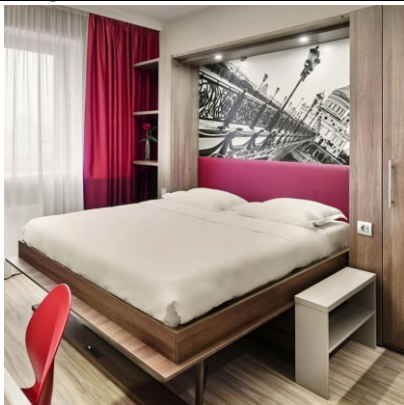

Адажио Москва Киевская | 4 ★

Расстояние 14.21 км от Крокус Сити Холл

Средняя стоимость номера на период выставки - от 7000 руб. за ночь.

Адажио Москва Киевская - Город Москва, улица Киевская, 2

Аэропорты: Внуково - 24,24 км, Остафьево - 26,94 км, Шереметьево - 27,33 км, Международный аэропорт Жуковский - 40,27 км, Жуковский - 40,36 км

Вокзалы: Киевский - 0,22 км, Белорусский - 3,86 км, Павелецкий - 5,05 км

Метро: Киевская - 0,26 км, Киевская - 0,26 км, Киевская - 0,26 км

Достопримечательности:

Центр Международной Торговли - 1,35 км, Выставочный Комплекс

"Экспоцентр" на Красной Пресне - 1,36 км, Министерство

Иностранных Дел РФ - 1,42 км, Дом Правительства РФ - Белый Дом - 1,51 км, Парк "Красная Пресня" - 1,52 км

АЗИМУТ Отель Смоленская Москва | 4 ★

Расстояние 14.89 км от Крокус Сити Холл

Средняя стоимость номера на период выставки - от 5000 руб. за ночь.