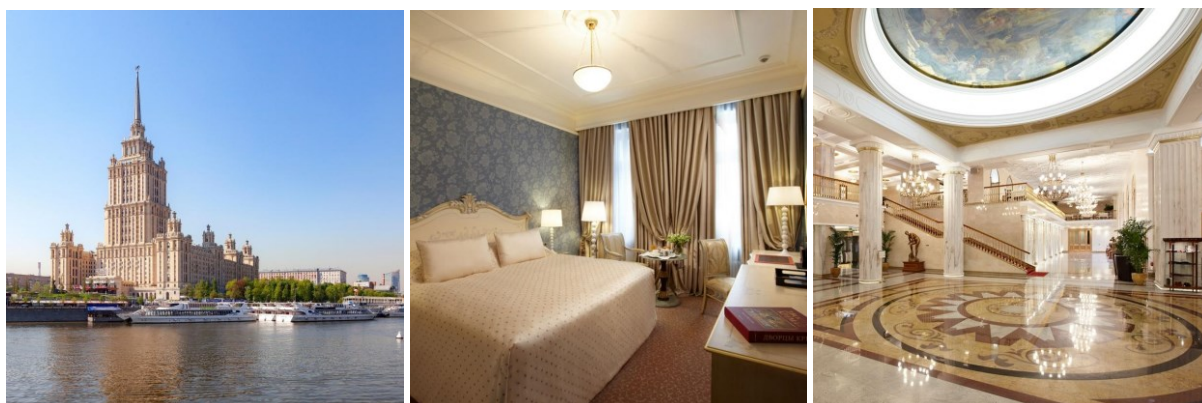

Рэдиссон Коллекшн Отель Москва | 5 ★

Расстояние 13.82 км от Крокус Сити Холл

Средняя стоимость номера на период выставки - от 19000 руб. за ночь.

Рэдиссон Коллекшн Отель Москва - Город Москва, Кутузовский проспект, 2/1, строение 1