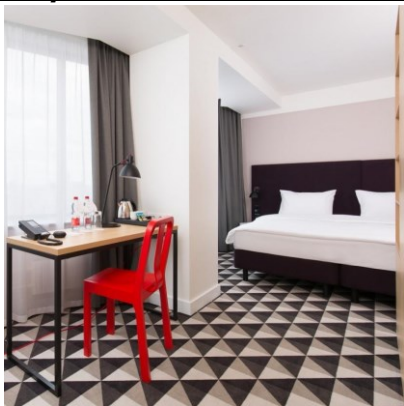

Средняя стоимость номера на период выставки - от 5000 руб. за ночь.

АЗИМУТ Отель Смоленская Москва- Город Москва, Смоленская улица, 8

Аэропорты: Внуково - 25,31 км, Шереметьево - 27,41 км, Остафьево - 27,43 км, Международный аэропорт Жуковский - 39,48 км, Жуковский - 39,58 км