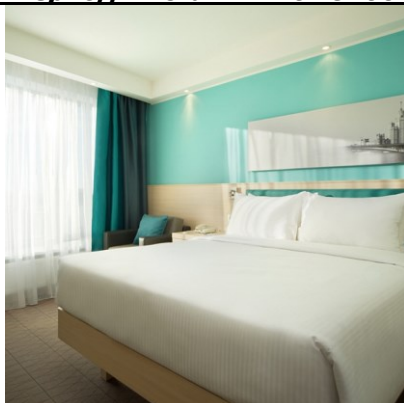

Хэмптон бай Хилтон Москва Строгино | 3 ★

Расстояние 15.17 км от Крокус Сити Холл

Средняя стоимость номера на период выставки - от 8200 руб. за ночь.

Хэмптон бай Хилтон Москва Строгино - Город Москва, улица Кулакова, 20