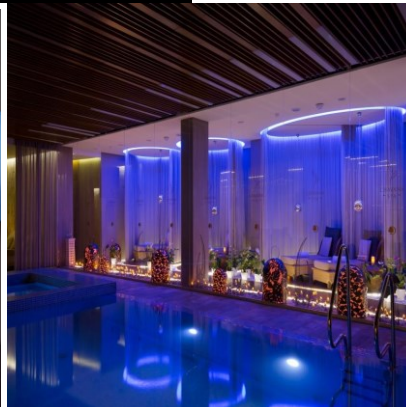

ДаблТри бай Хилтон Отель Москва - Марина | 4 ★

Расстояние 6.26 км от Крокус Сити Холл

Средняя стоимость номера на период выставки - от 12100 руб. за ночь.

ДаблТри бай Хилтон Отель Москва - Марина - Город Москва, Ленинградское шоссе, 39, строение 1