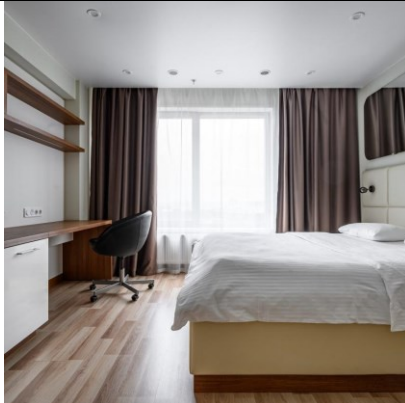

Йес Митино Апарт-Отель- Город Москва, улица Митинская, 16

Транспорт:
Аэропорты: Шереметьево - 14,87 км, Внуково - 27,7 км, Остафьево - 38,7 км, Международный аэропорт Жуковский - 56,15 км, Жуковский - 56,25 км
Вокзалы: Павшино - 3,66 км, Красногорская - 5,27 км, Химки - 7,59 км
Метро: Митино - 0,82 км, Волоколамская - 0,92 км, Пятницкое шоссе - 1,9 км
Достопримечательности:
Усадьба Братцево - 1,72 км, Крокус Сити Холл - 2,21 км, Международный Выставочный Центр "Крокус Экспо" - 2,21 км, Спорткомплекс "Снеж.Ком" - 3,06 км, Мемориальный Музей Немецких Антифашистов - 4,06 км